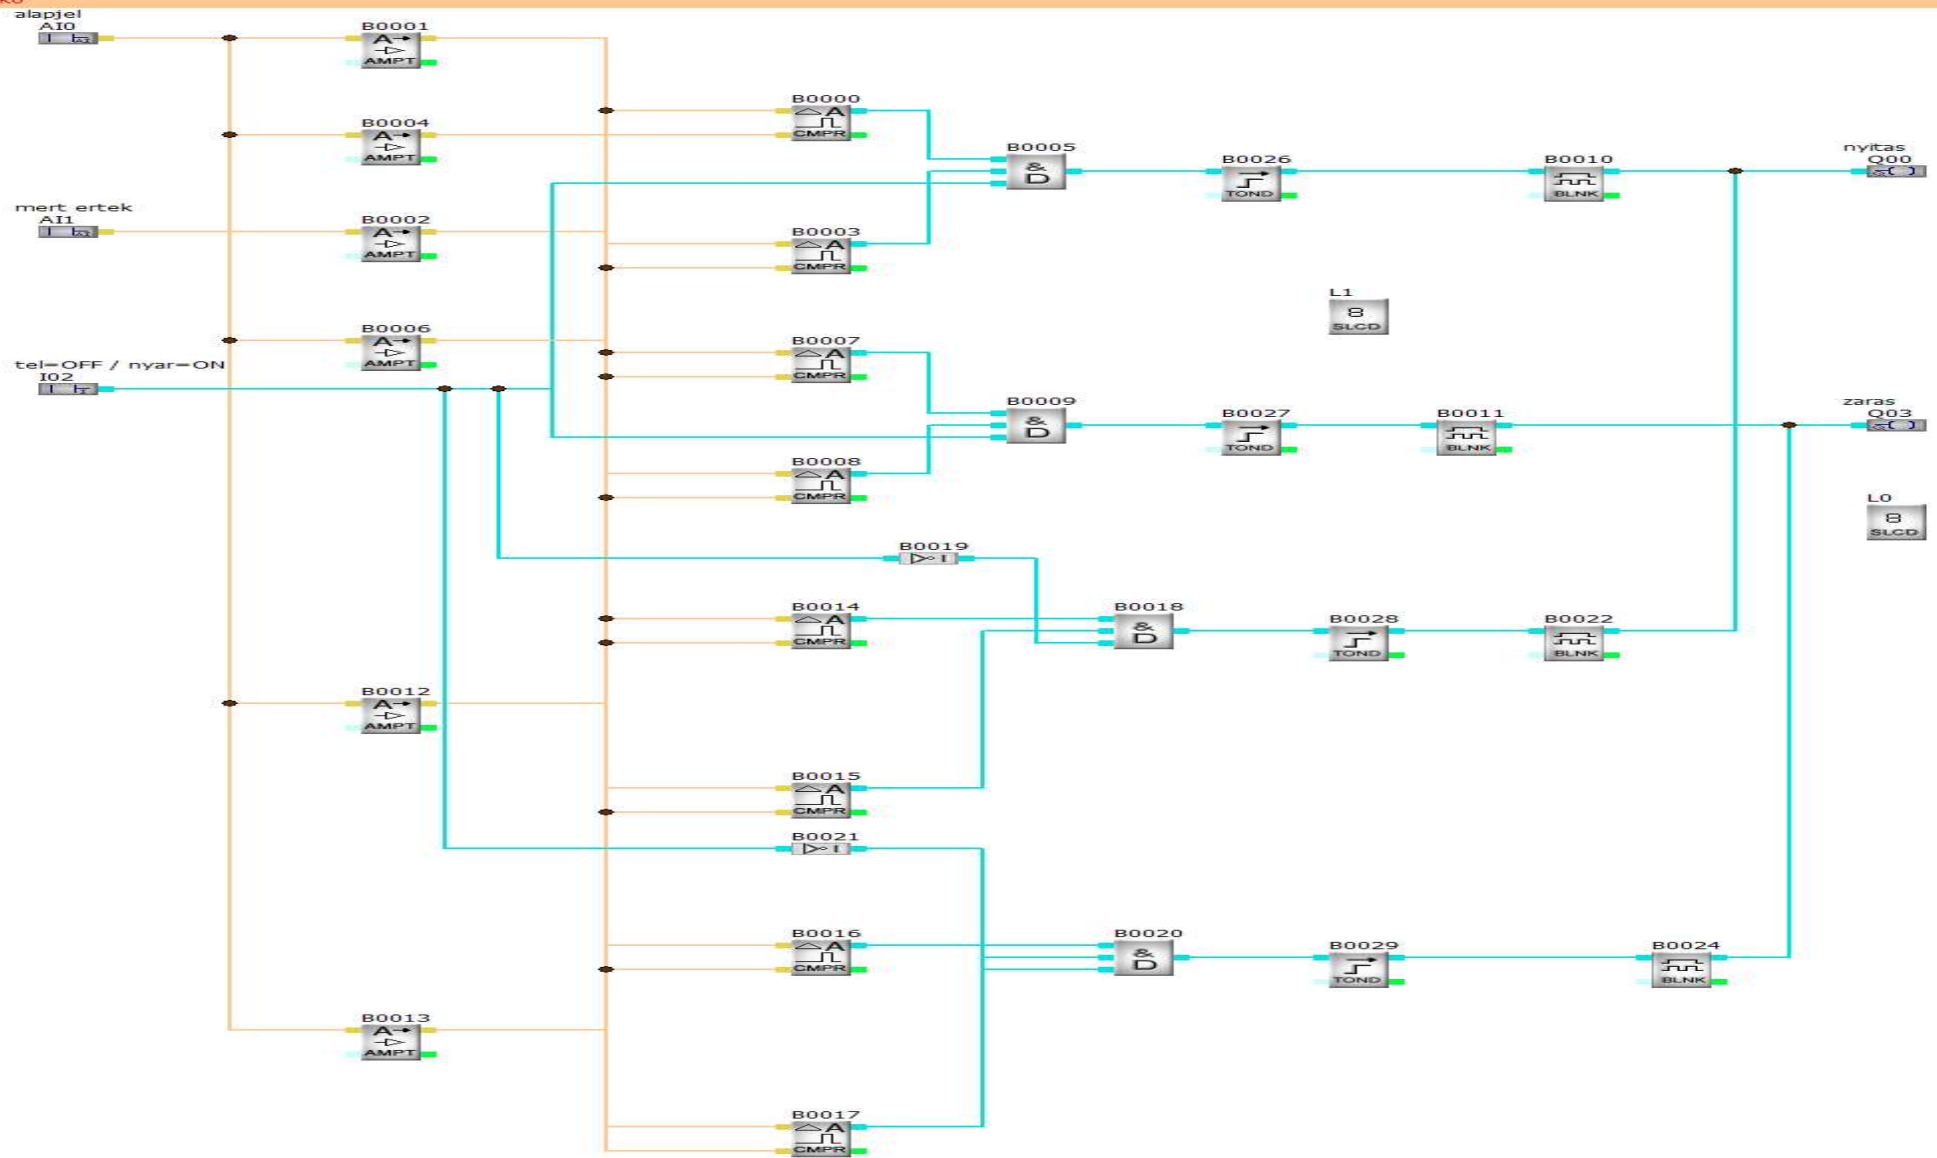

Network0

Network1

Title : untitle	Date : 2013-6-5 9:51:14	Size :	Serial NO. :	Version : 0.00
Comment :		Drawer :		Checker :